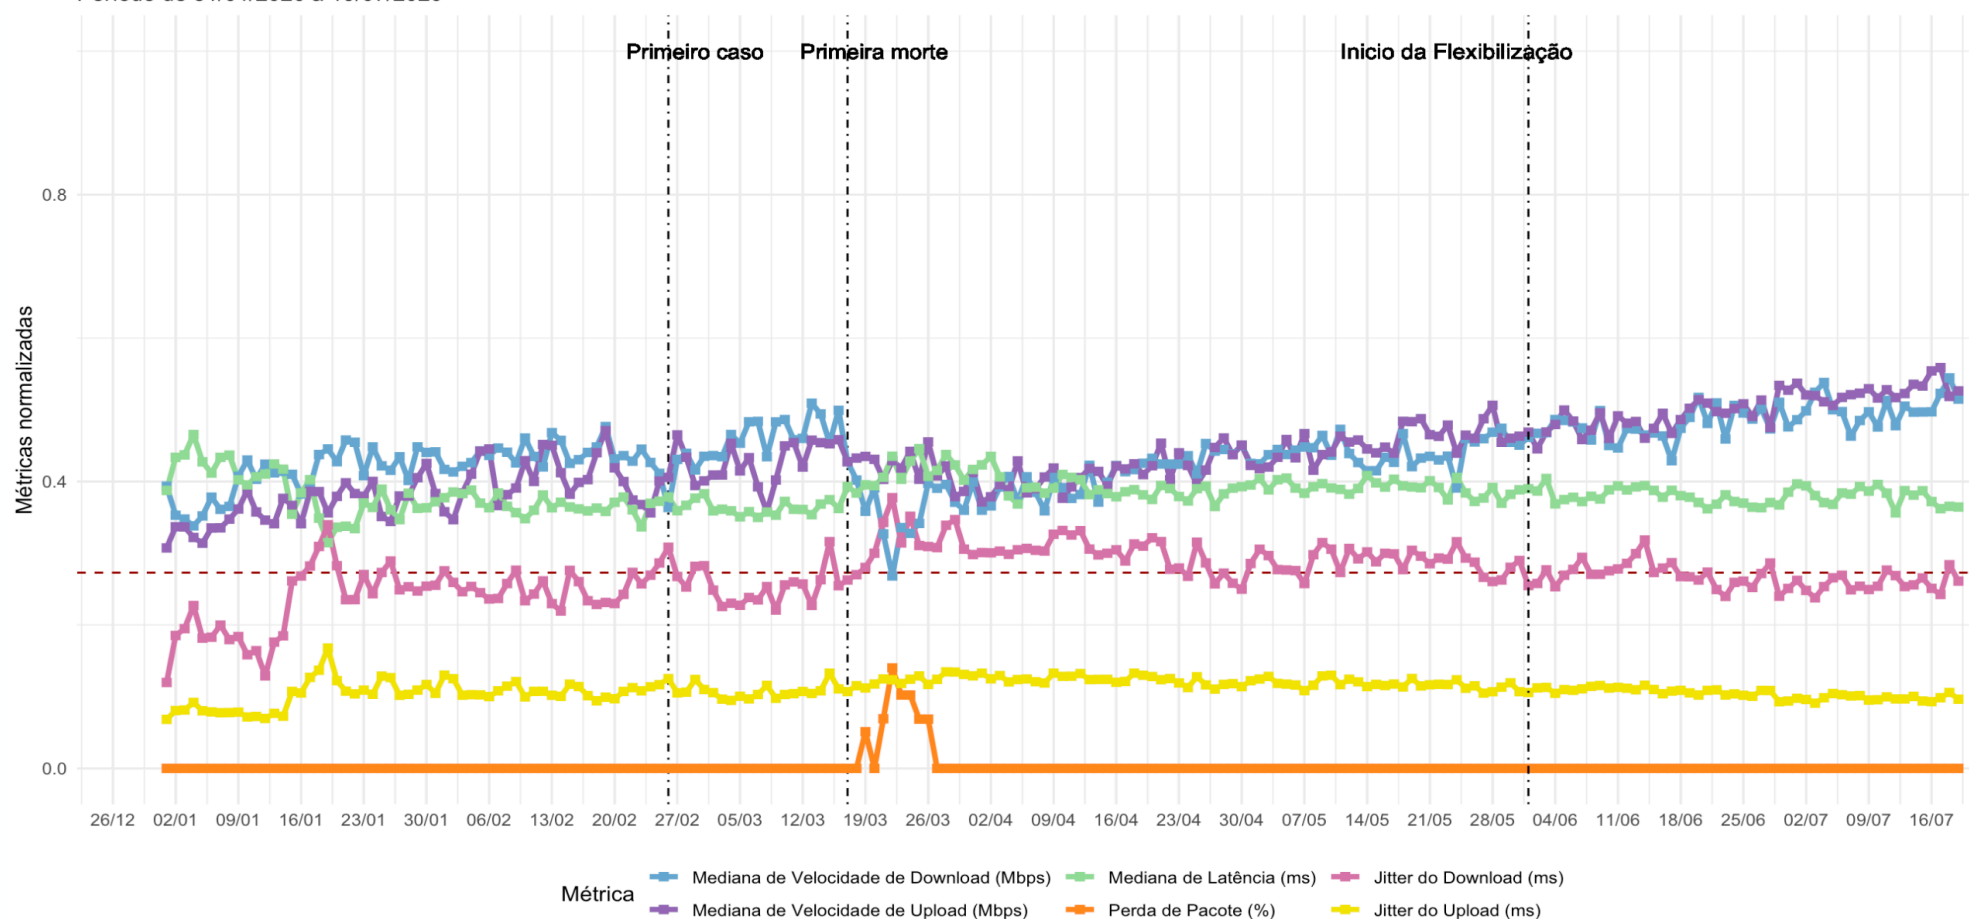

COVID-19 IMPACTOS NA QUALIDADE DA INTERNET NO BRASIL

Atualizado: 20 de Julho de 2020

ceptro.br nic.br

Esse relatório é composto pelas medições realizadas na semana de 13/07 a 19/07, até este momento, de uma forma geral, é possível perceber o retorno das métricas ao mesmo patamar de antes das medidas de confinamento do Covid-19. O Panorama da Internet no Brasil tem como base o monitoramento dos diversos parâmetros de qualidade da rede, por meio das plataformas do Sistema de Medição de Tráfego (SIMET.br).

LATÊNCIA

27.2 ms

JITTER

1.1 ms

PERDA DE

PACOTES

0%

Brasil: Métricas em conjunto
Período de 31/01/2020 a 19/07/2020

PANORAMA POR REGIÃO

A qualidade da Internet para as cinco regiões na semana de 06/07 a 12/07 e a variação em comparação a semana anterior de 29/06 a 05/07. O aumento de valores para TCP Download e TCP indica uma melhora, enquanto para Latência, Jitter e Perda de Pacotes, indica uma piora na qualidade da Internet.

	TCP DOWNLOAD	TCP UPLOAD	LATÊNCIA	JITTER	PERDA DE PACOTE	MEDIÇÕES	TOTAL PROVEDORES
CENTRO OESTE	23.6Mbps +7,9%	18.4 Mbps +24,3%	32.1 ms -2,4%	1.4 ms -2,7%	0% 0%	11284 +2,9%	467
NORDESTE	17.9Mbps +3,9%	14.9 Mbps -0,4%	48.3 ms -1,4%	1.3 ms -5,5%	0% 0%	17843 -0,8%	968
NORTE	19.4 Mbps +1,24%	16.1 Mbps +0,5%	65.3 ms +2,7%	1 ms +1,9%	0% 0%	8362 +5,3%	227
SUDESTE	28.6 Mbps +1,7%	21.9 Mbps +3%	15.5 ms -0,1%	1.2 ms -0,2%	0% 0%	71365 -1%	1658
SUL	28.3 Mbps +8,5%	22.7 Mbps +12,2%	22.6 ms +1%	1.2 ms -1,2%	0% 0%	23242 +3,2%	739