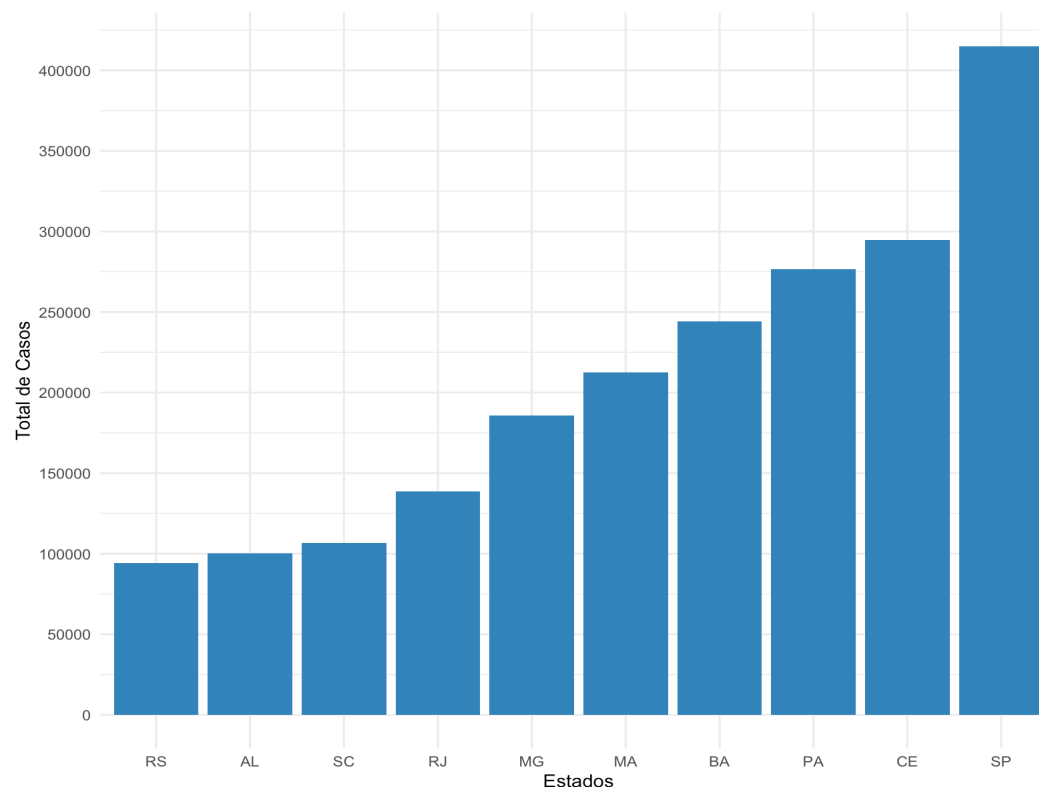

PANORAMA POR REGIÃO

A qualidade da Internet para as cinco regiões na semana de 06/07 a 12/07 e a variação em comparação a semana anterior de 29/06 a 05/07. O aumento de valores para TCP Download e TCP indica uma melhora, enquanto para Latência, Jitter e Perda de Pacotes, indica uma piora na qualidade da Internet.

	TCP DOWNLOAD	TCP UPLOAD	LATÊNCIA	JITTER	PERDA DE PACOTE	MEDIÇÕES	TOTAL PROVEDORES
CENTRO OESTE	23.6Mbps +7,9%	18.4 Mbps +24,3%	32.1 ms -2,4%	1.4 ms -2,7%	0% 0%	11284 +2,9%	467
NORDESTE	17.9Mbps +3,9%	14.9 Mbps -0,4%	48.3 ms -1,4%	1.3 ms -5,5%	0% 0%	17843 -0,8%	968
NORTE	19.4 Mbps +1,24%	16.1 Mbps +0,5%	65.3 ms +2,7%	1 ms +1,9%	0% 0%	8362 +5,3%	227
SUDESTE	28.6 Mbps +1,7%	21.9 Mbps +3%	15.5 ms -0,1%	1.2 ms -0,2%	0% 0%	71365 -1%	1658
SUL	28.3 Mbps +8,5%	22.7 Mbps +12,2%	22.6 ms +1%	1.2 ms -1,2%	0% 0%	23242 +3,2%	739

Fonte: SIMET

ESTADOS COM MAIS CASOS DE COVID-19

A variação da qualidade da Internet de 13/07 a 19/07 para os 10 estados com mais caso de Covid-19 até 19 de Julho de 2020, em comparação a semana anterior de 06/07 a 12/07. O aumento de valores para TCP Download e TCP indica uma melhora, enquanto para Latência, Jitter e Perda de Pacotes, indica uma piora na qualidade da Internet.